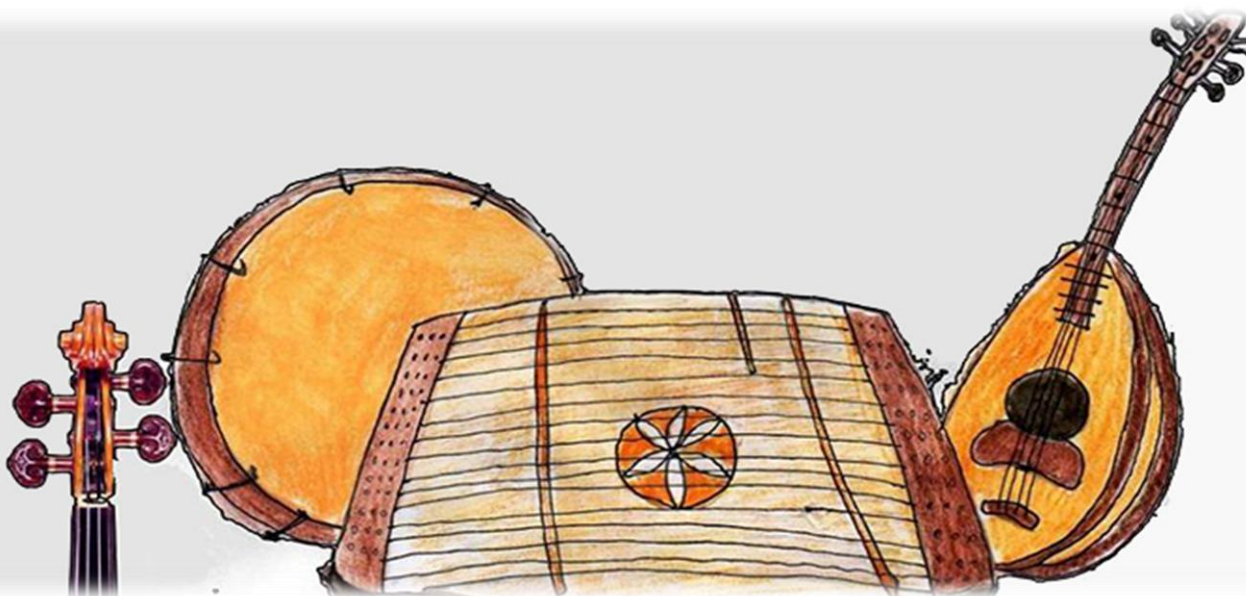

TALLER DE MÚSICA TRADICIONAL

¿Dónde?

**COLEGIO PÚBLICO
MODESTO LAFUENTE**

¿Para Quién?

**PARA TODOS
SUS ALUMN@S**

¿Cuándo?

**VIERNES 27 DE
NOVIEMBRE**
Desde las 10:00